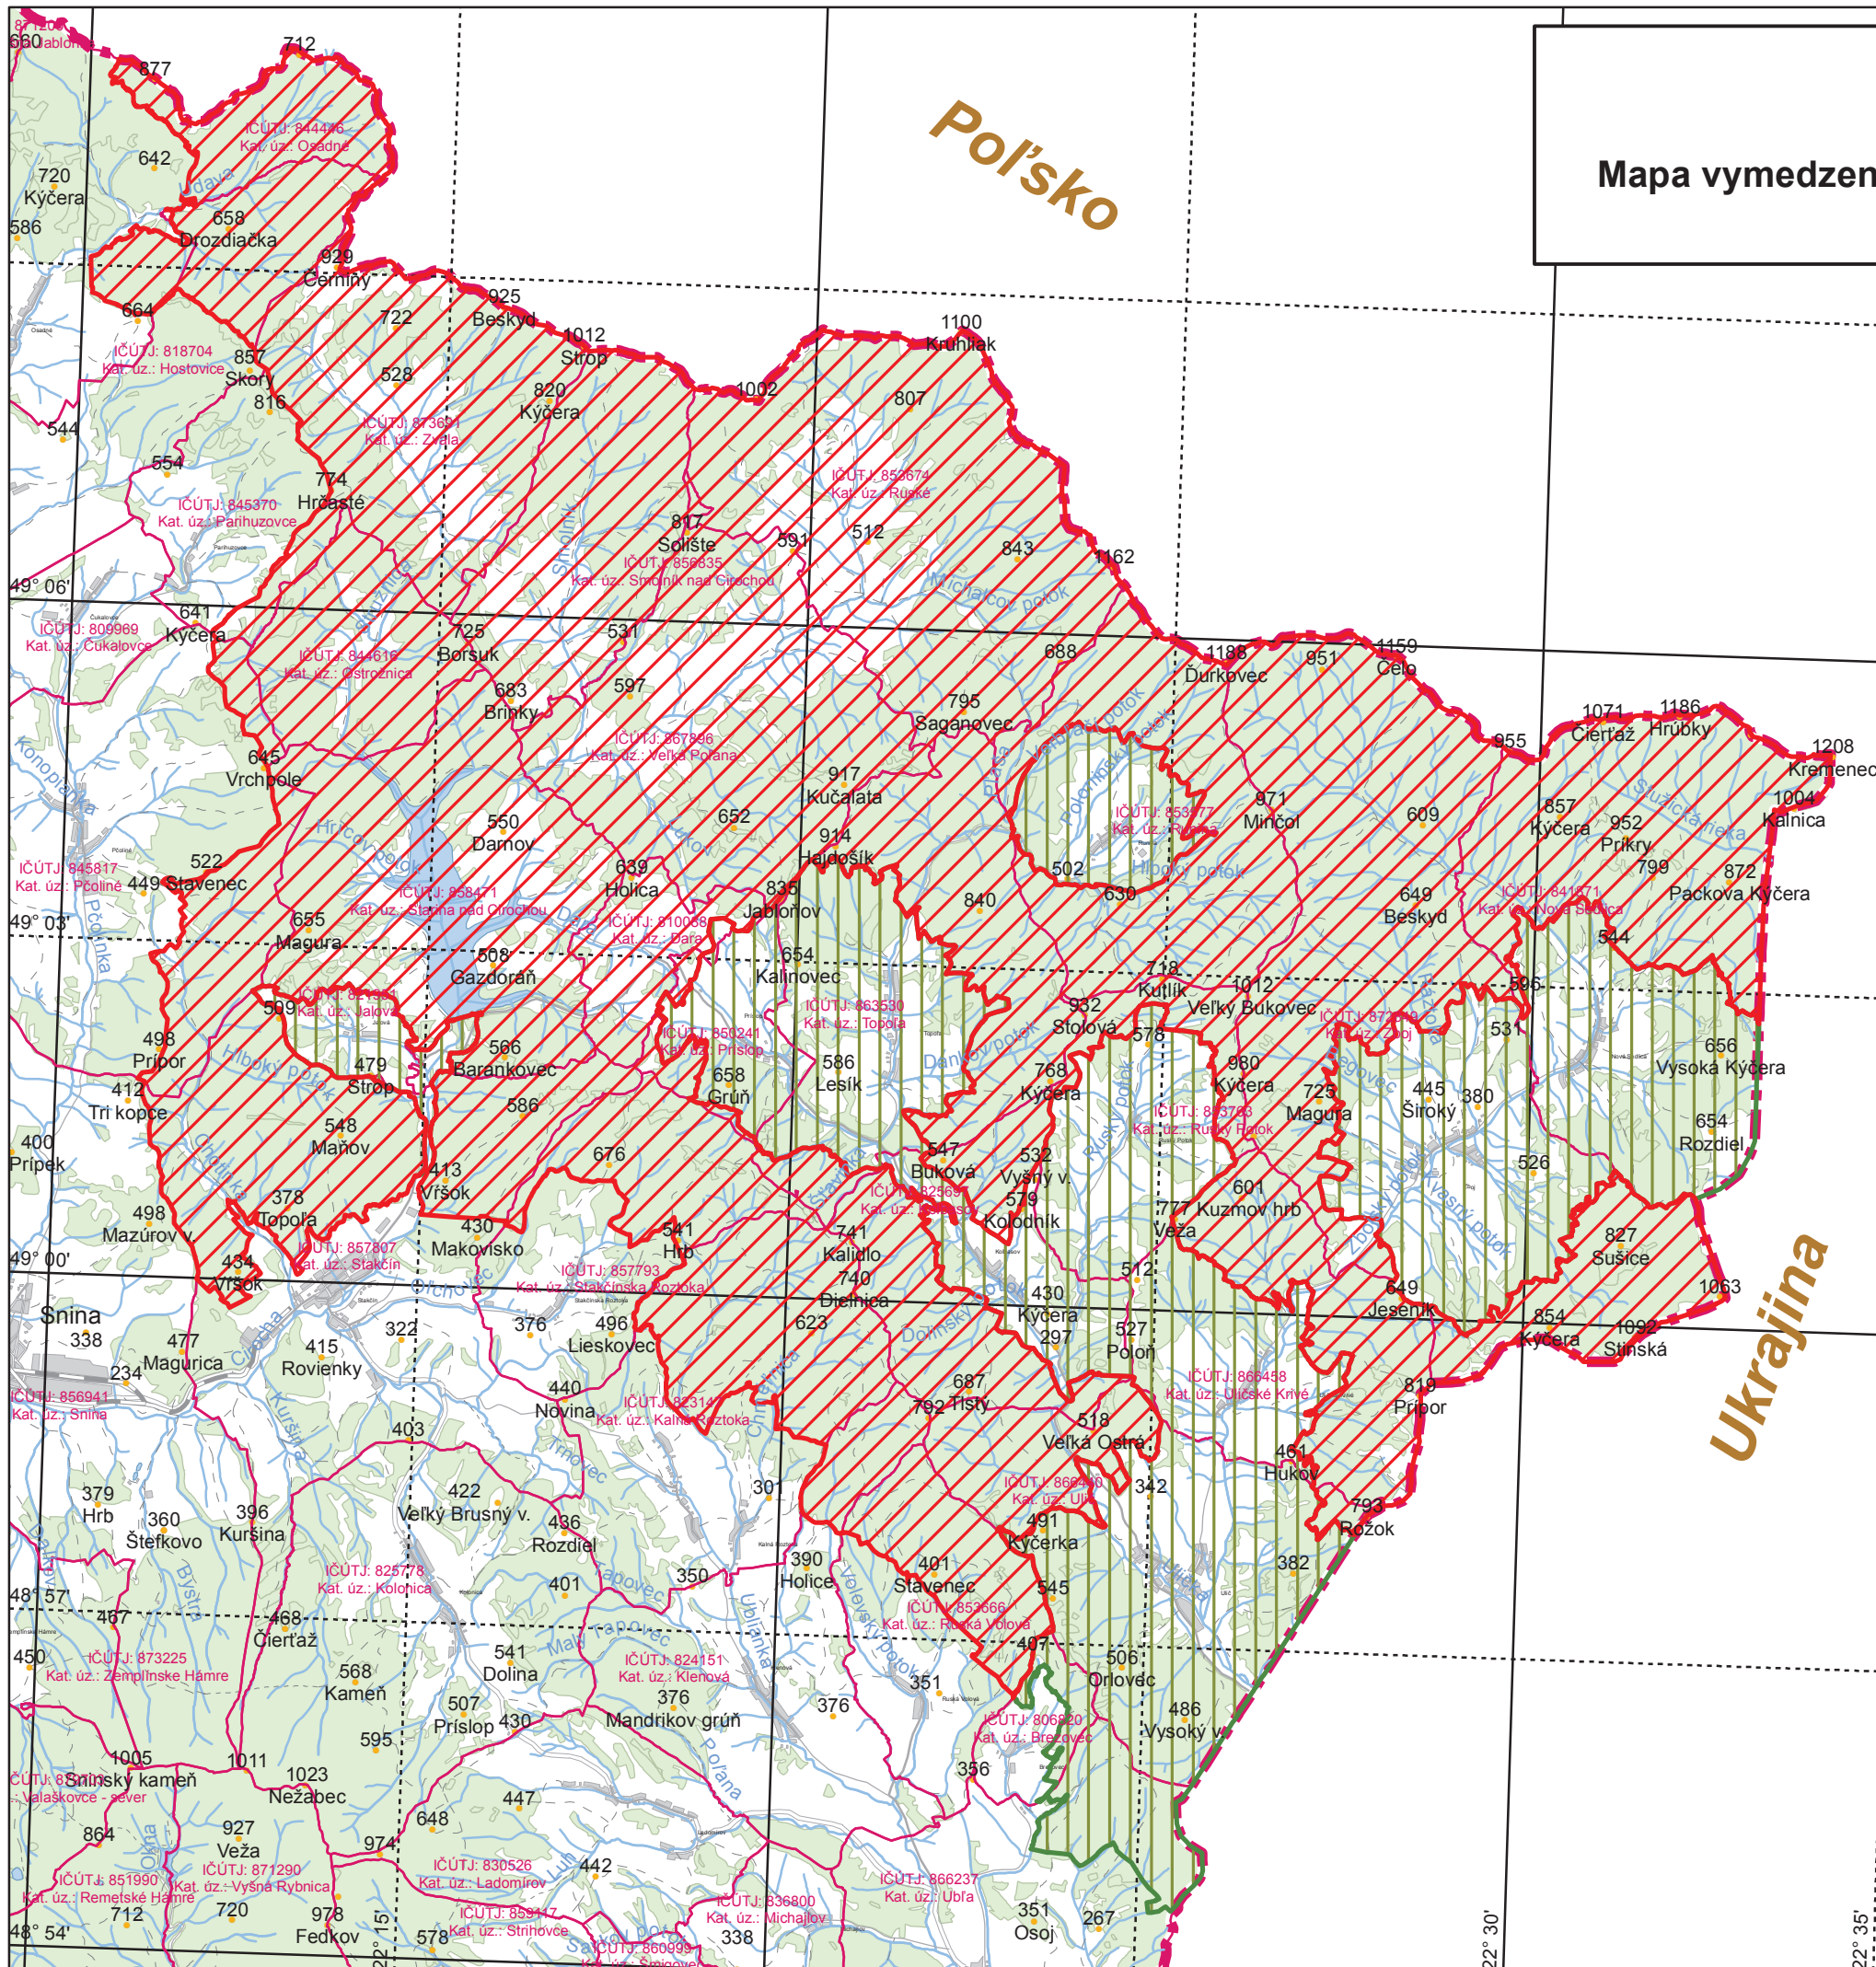

# Národný park Poloniny

## Mapa vymedzenia územia NP Poloniny a jeho ochranného pásma Fyzicko-geografická mapa

Poľsko

Ukrajina

**Legenda:**

-  Vlastné územie Národného parku Poloniny
-  Ochranné pásmo Národného parku Poloniny
-  Hranice katastrálnych území

Podklad SVM50 © Úrad geodézie, kartografie a katastra SR, 2000, č. 040/010205-AG;  
 Lesnícka mapa © Národné lesnícke centrum Zvolen a Vojenské lesy a majetky SR, š.p. Pliešovce;  
 Tematické spracovanie © Správa Národného parku Poloniny so sídlom v Stakčíne, 2022